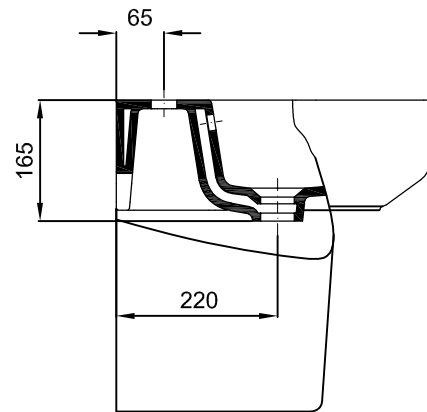

PEÇA:

- DESCRIÇÃO: LAVATÓRIO MURAL COM MEIA COLUNA
- SERIE: BE YOU
- VERSÃO: 55x43 - UM FURO PARA TORNEIRA
- REF: S10061717200000 / S10096617800000

CROQUIS COM DIMENSÕES GERAIS E DE LIGAÇÃO:

* NAS MONTAGENS SEM ESCOAMENTO AUTOMÁTICO
ESTA COTA DEVERÁ INCREMENTAR-SE EM 40mm

COMPONENTES INCLuíDOS:

- KIT DE FIXAÇÃO LAVATÓRIO Ref: CPF08.0000

PRODUTOS ASSOCIADOS:

- MEIA COLUNA: Ref: S10096617800000 (OPCIONAL, CONSULTAR CATALOGO GERAL)

Os produtos apresentados seguem especificações técnicas internas da Sanitana SA. As dimensões são meramente indicativas. Para instalação à medida apenas devem ser consideradas as dimensões retiradas da peça a ser aplicada. Reservamos o direito de fazer alterações técnicas que permitam melhorar a funcionalidade dos nossos produtos sem aviso prévio.

Sanitana

FEATURES OF THE MODEL:

- MATERIAL: VITREOUS CHINA
- WALL BASIN WITH HALF COLUMN
- WITH ONE OPEN TAP HOLE
- WITH OVERFLOW
- S/ EN 31; UNE-EN 31; NF-EN 31; NF D 11 - 101; EN 14688
- 2 YEARS WARRANTY
- WEIGHT WASHBASIN: 16.5KG
- WEIGHT HALF - COLUMN: 10.0KG

PART:

- DESCRIPTION: WASHBASIN WITH HALF COLUMN
- SERIES: BE YOU
- VERSION: 55x43 - ONE TAP HOLE
- REF: S10061717200000 / S10096617800000

SKETCH WITH DIMENSIONS AND CONNECTIONS:

* NAS MONTAGENS SEM ESCOAMENTO AUTOMÁTICO
ESTA COTA DEVERÁ INCREMENTAR-SE EM 40mm