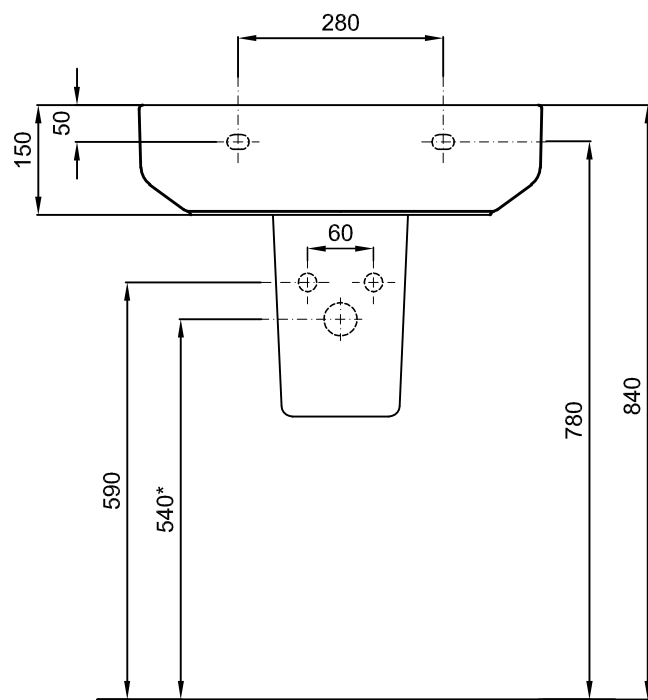

Sanitana

CARACTERÍSTICAS DO MODELO:

- MATERIAL: VITREOUS CHINA
- LAVATÓRIO COM MEIA COLUNA
- COM UM FURO ABERTO PARA TORNEIRA
- COM FURO LADRÃO
- S/EN 31; UNE - EN 31; NF - EN 31; NF D 11 - 101; EN 14688
- GARANTIA DE 2 ANOS
- PESO LAVATÓRIO: 16.5KG
- PESO SEMI - COLUNA: 10.0KG

PEÇA:

- DESCRIÇÃO: LAVATÓRIO MURAL COM MEIA COLUNA
- SERIE: BE YOU
- VERSÃO: 55x43 - UM FURO PARA TORNEIRA
- REF: S10061717200000 / S10096617800000

CROQUIS COM DIMENSÕES GERAIS E DE LIGAÇÃO:

* NAS MONTAGENS SEM ESCOAMENTO AUTOMÁTICO
ESTA COTA DEVERÁ INCREMENTAR-SE EM 40mm

COMPONENTES INCLuíDOS:

- KIT DE FIXAÇÃO LAVATÓRIO Ref: CPF08.0000

PRODUTOS ASSOCIADOS:

- MEIA COLUNA: Ref: S10096617800000 (OPCIONAL, CONSULTAR CATALOGO GERAL)

Os produtos apresentados seguem especificações técnicas internas da Sanitana SA. As dimensões são meramente indicativas. Para instalação à medida apenas devem ser consideradas as dimensões retiradas da peça a ser aplicada. Reservamos o direito de fazer alterações técnicas que permitam melhorar a funcionalidade dos nossos produtos sem aviso prévio.

PART:

- DESCRIPTION: WASHBASIN WITH HALF COLUMN
- SERIES: BE YOU
- VERSION: 55x43 - ONE TAP HOLE
- REF: S10061717200000 / S10096617800000

SKETCH WITH DIMENSIONS AND CONNECTIONS:

* NAS MONTAGENS SEM ESCOAMENTO AUTOMÁTICO
ESTA COTA DEVERÁ INCREMENTAR-SE EM 40mm