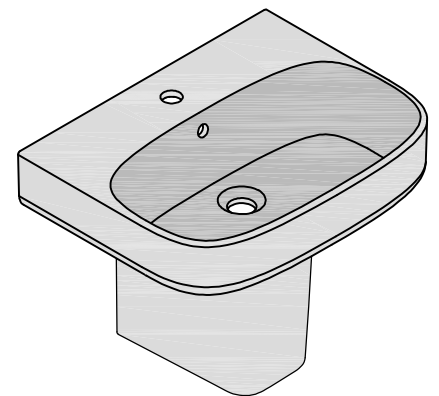

PEÇA:

- DESCRIÇÃO: LAVATÓRIO MURAL COM MEIA COLUNA
- SERIE: BE YOU
- VERSÃO: 55x43 - UM FURO PARA TORNEIRA
- REF: S10061717200000 / S10096617800000

CROQUIS COM DIMENSÕES GERAIS E DE LIGAÇÃO:

* NAS MONTAGENS SEM ESCOAMENTO AUTOMÁTICO
ESTA COTA DEVERÁ INCREMENTAR-SE EM 40mm

COMPONENTES INCLuíDOS:

- KIT DE FIXAÇÃO LAVATÓRIO Ref: CPF08.0000

PRODUTOS ASSOCIADOS:

- MEIA COLUNA: Ref: S10096617800000 (OPCIONAL, CONSULTAR CATALOGO GERAL)

Os produtos apresentados seguem especificações técnicas internas da Sanitana SA. As dimensões são meramente indicativas. Para instalação à medida apenas devem ser consideradas as dimensões retiradas da peça a ser aplicada. Reservamos o direito de fazer alterações técnicas que permitam melhorar a funcionalidade dos nossos produtos sem aviso prévio.

Sanitana

FEATURES OF THE MODEL:

- MATERIAL: VITREOUS CHINA
- WALL BASIN WITH HALF COLUMN
- WITH ONE OPEN TAP HOLE
- WITH OVERFLOW
- S/ EN 31; UNE-EN 31; NF-EN 31; NF D 11 - 101; EN 14688
- 2 YEARS WARRANTY
- WEIGHT WASHBASIN: 16.5KG
- WEIGHT HALF - COLUMN: 10.0KG

PART:

- DESCRIPTION: WASHBASIN WITH HALF COLUMN
- SERIES: BE YOU
- VERSION: 55x43 - ONE TAP HOLE
- REF: S10061717200000 / S10096617800000

SKETCH WITH DIMENSIONS AND CONNECTIONS:

* NAS MONTAGENS SEM ESCOAMENTO AUTOMÁTICO
ESTA COTA DEVERÁ INCREMENTAR-SE EM 40mm