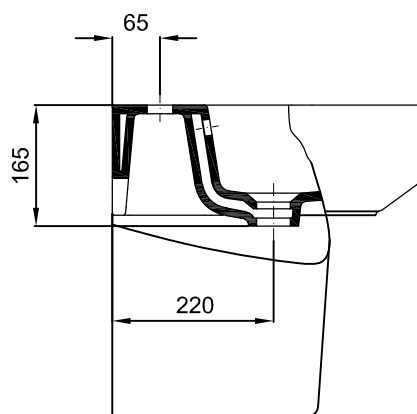

Sanitana

CARACTERÍSTICAS DO MODELO:

- MATERIAL: VITREOUS CHINA
- LAVATÓRIO COM MEIA COLUNA
- COM UM FURO ABERTO PARA TORNEIRA
- COM FURO LADRÃO
- S/EN 31; UNE - EN 31; NF - EN 31; NF D 11 - 101; EN 14688
- GARANTIA DE 2 ANOS
- PESO LAVATÓRIO: 16.5KG
- PESO SEMI - COLUNA: 10.0KG

PEÇA:

- DESCRIÇÃO: LAVATÓRIO MURAL COM MEIA COLUNA
- SERIE: BE YOU
- VERSÃO: 55x43 - UM FURO PARA TORNEIRA
- REF: S10061717200000 / S10096617800000

CROQUIS COM DIMENSÕES GERAIS E DE LIGAÇÃO:

* NAS MONTAGENS SEM ESCOAMENTO AUTOMÁTICO
ESTA COTA DEVERÁ INCREMENTAR-SE EM 40mm

COMPONENTES INCLuíDOS:

- KIT DE FIXAÇÃO LAVATÓRIO Ref: CPF08.0000

PRODUTOS ASSOCIADOS:

- MEIA COLUNA: Ref: S10096617800000 (OPCIONAL, CONSULTAR CATALOGO GERAL)

Os produtos apresentados seguem especificações técnicas internas da Sanitana SA. As dimensões são meramente indicativas. Para instalação à medida apenas devem ser consideradas as dimensões retiradas da peça a ser aplicada. Reservamos o direito de fazer alterações técnicas que permitam melhorar a funcionalidade dos nossos produtos sem aviso prévio.

PART:

- DESCRIPTION: WASHBASIN WITH HALF COLUMN
- SERIES: BE YOU
- VERSION: 55x43 - ONE TAP HOLE
- REF: S10061717200000 / S10096617800000

SKETCH WITH DIMENSIONS AND CONNECTIONS:

* NAS MONTAGENS SEM ESCOAMENTO AUTOMÁTICO
ESTA COTA DEVERÁ INCREMENTAR-SE EM 40mm