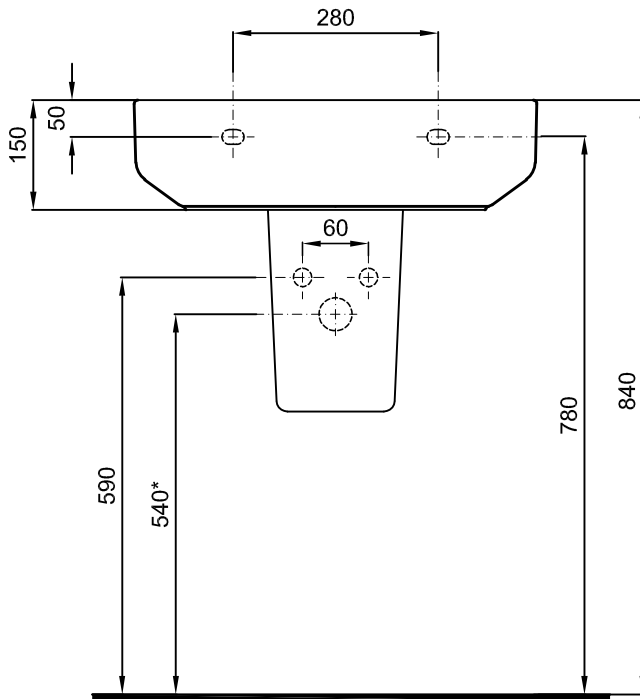

PEÇA:

- DESCRIÇÃO: LAVATÓRIO MURAL COM MEIA COLUNA
- SERIE: BE YOU
- VERSÃO: 55x43 - UM FURO PARA TORNEIRA
- REF: S10061717200000 / S10096617800000

CROQUIS COM DIMENSÕES GERAIS E DE LIGAÇÃO:

* NAS MONTAGENS SEM ESCOAMENTO AUTOMÁTICO
ESTA COTA DEVERÁ INCREMENTAR-SE EM 40mm

COMPONENTES INCLuíDOS:

- KIT DE FIXAÇÃO LAVATÓRIO Ref: CPF08.0000

PRODUTOS ASSOCIADOS:

- MEIA COLUNA: Ref: S10096617800000 (OPCIONAL, CONSULTAR CATALOGO GERAL)

Os produtos apresentados seguem especificações técnicas internas da Sanitana SA. As dimensões são meramente indicativas. Para instalação à medida apenas devem ser consideradas as dimensões retiradas da peça a ser aplicada. Reservamos o direito de fazer alterações técnicas que permitam melhorar a funcionalidade dos nossos produtos sem aviso prévio.

Sanitana

FEATURES OF THE MODEL:

- MATERIAL: VITREOUS CHINA
- WALL BASIN WITH HALF COLUMN
- WITH ONE OPEN TAP HOLE
- WITH OVERFLOW
- S/ EN 31; UNE-EN 31; NF-EN 31; NF D 11 - 101; EN 14688
- 2 YEARS WARRANTY
- WEIGHT WASHBASIN: 16.5KG
- WEIGHT HALF - COLUMN: 10.0KG

PART:

- DESCRIPTION: WASHBASIN WITH HALF COLUMN
- SERIES: BE YOU
- VERSION: 55x43 - ONE TAP HOLE
- REF: S10061717200000 / S10096617800000

SKETCH WITH DIMENSIONS AND CONNECTIONS:

* NAS MONTAGENS SEM ESCOAMENTO AUTOMÁTICO
ESTA COTA DEVERÁ INCREMENTAR-SE EM 40mm