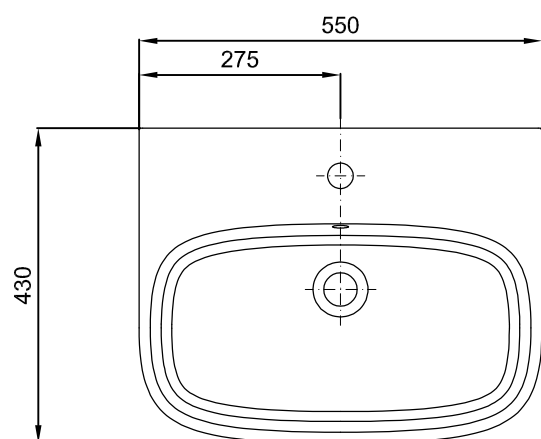

Sanitana

CARACTERÍSTICAS DO MODELO:

- MATERIAL: VITREOUS CHINA
- LAVATÓRIO COM MEIA COLUNA
- COM UM FURO ABERTO PARA TORNEIRA
- COM FURO LADRÃO
- S/EN 31; UNE - EN 31; NF - EN 31; NF D 11 - 101; EN 14688
- GARANTIA DE 2 ANOS
- PESO LAVATÓRIO: 16.5KG
- PESO SEMI - COLUNA: 10.0KG

PEÇA:

- DESCRIÇÃO: LAVATÓRIO MURAL COM MEIA COLUNA
- SERIE: BE YOU
- VERSÃO: 55x43 - UM FURO PARA TORNEIRA
- REF: S10061717200000 / S10096617800000

CROQUIS COM DIMENSÕES GERAIS E DE LIGAÇÃO:

* NAS MONTAGENS SEM ESCOAMENTO AUTOMÁTICO
ESTA COTA DEVERÁ INCREMENTAR-SE EM 40mm

COMPONENTES INCLuíDOS:

- KIT DE FIXAÇÃO LAVATÓRIO Ref: CPF08.0000

PRODUTOS ASSOCIADOS:

- MEIA COLUNA: Ref: S10096617800000 (OPCIONAL, CONSULTAR CATALOGO GERAL)

Os produtos apresentados seguem especificações técnicas internas da Sanitana SA. As dimensões são meramente indicativas. Para instalação à medida apenas devem ser consideradas as dimensões retiradas da peça a ser aplicada. Reservamos o direito de fazer alterações técnicas que permitam melhorar a funcionalidade dos nossos produtos sem aviso prévio.

PART:

- DESCRIPTION: WASHBASIN WITH HALF COLUMN
- SERIES: BE YOU
- VERSION: 55x43 - ONE TAP HOLE
- REF: S10061717200000 / S10096617800000

SKETCH WITH DIMENSIONS AND CONNECTIONS:

* NAS MONTAGENS SEM ESCOAMENTO AUTOMÁTICO
ESTA COTA DEVERÁ INCREMENTAR-SE EM 40mm