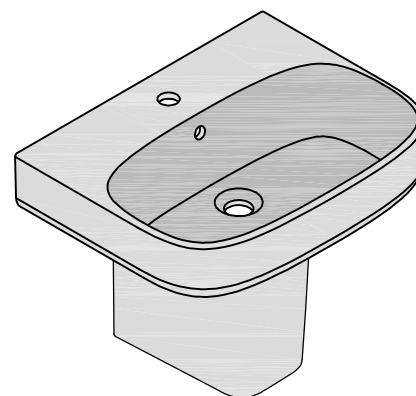

Sanitana

CARACTERÍSTICAS DO MODELO:

- MATERIAL: VITREOUS CHINA
- LAVATÓRIO COM MEIA COLUNA
- COM UM FURO ABERTO PARA TORNEIRA
- COM FURO LADRÃO
- S/EN 31; UNE - EN 31; NF - EN 31; NF D 11 - 101; EN 14688
- GARANTIA DE 2 ANOS
- PESO LAVATÓRIO: 16.5KG
- PESO SEMI - COLUNA: 10.0KG

PEÇA:

- DESCRIÇÃO: LAVATÓRIO MURAL COM MEIA COLUNA
- SERIE: BE YOU
- VERSÃO: 55x43 - UM FURO PARA TORNEIRA
- REF: S10061717200000 / S10096617800000

CROQUIS COM DIMENSÕES GERAIS E DE LIGAÇÃO:

* NAS MONTAGENS SEM ESCOAMENTO AUTOMÁTICO
ESTA COTA DEVERÁ INCREMENTAR-SE EM 40mm

COMPONENTES INCLuíDOS:

- KIT DE FIXAÇÃO LAVATÓRIO Ref: CPF08.0000

PRODUTOS ASSOCIADOS:

- MEIA COLUNA: Ref: S10096617800000 (OPCIONAL, CONSULTAR CATALOGO GERAL)

Os produtos apresentados seguem especificações técnicas internas da Sanitana SA. As dimensões são meramente indicativas. Para instalação à medida apenas devem ser consideradas as dimensões retiradas da peça a ser aplicada. Reservamos o direito de fazer alterações técnicas que permitam melhorar a funcionalidade dos nossos produtos sem aviso prévio.

Sanitana

FEATURES OF THE MODEL:

- MATERIAL: VITREOUS CHINA
- WALL BASIN WITH HALF COLUMN
- WITH ONE OPEN TAP HOLE
- WITH OVERFLOW
- S/ EN 31; UNE-EN 31; NF-EN 31; NF D 11 - 101; EN 14688
- 2 YEARS WARRANTY
- WEIGHT WASHBASIN: 16.5KG
- WEIGHT HALF - COLUMN: 10.0KG