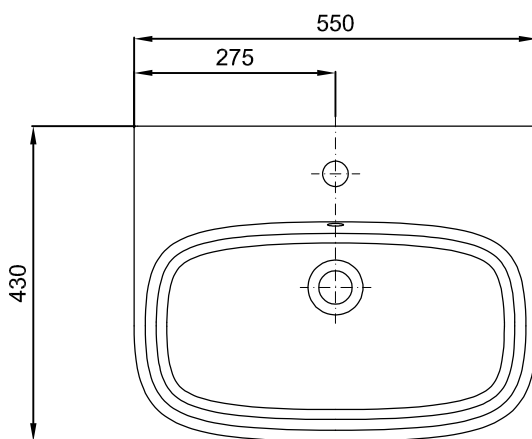

PEÇA:

- DESCRIÇÃO: LAVATÓRIO MURAL COM MEIA COLUNA
- SERIE: BE YOU
- VERSÃO: 55x43 - UM FURO PARA TORNEIRA
- REF: S10061717200000 / S10096617800000

CROQUIS COM DIMENSÕES GERAIS E DE LIGAÇÃO:

* NAS MONTAGENS SEM ESCOAMENTO AUTOMÁTICO
ESTA COTA DEVERÁ INCREMENTAR-SE EM 40mm

COMPONENTES INCLuíDOS:

- KIT DE FIXAÇÃO LAVATÓRIO Ref: CPF08.0000

PRODUTOS ASSOCIADOS:

- MEIA COLUNA: Ref: S10096617800000 (OPCIONAL, CONSULTAR CATALOGO GERAL)

Os produtos apresentados seguem especificações técnicas internas da Sanitana SA. As dimensões são meramente indicativas. Para instalação à medida apenas devem ser consideradas as dimensões retiradas da peça a ser aplicada. Reservamos o direito de fazer alterações técnicas que permitam melhorar a funcionalidade dos nossos produtos sem aviso prévio.

Sanitana

FEATURES OF THE MODEL:

- MATERIAL: VITREOUS CHINA
- WALL BASIN WITH HALF COLUMN
- WITH ONE OPEN TAP HOLE
- WITH OVERFLOW
- S/ EN 31; UNE-EN 31; NF-EN 31; NF D 11 - 101; EN 14688
- 2 YEARS WARRANTY
- WEIGHT WASHBASIN: 16.5KG
- WEIGHT HALF - COLUMN: 10.0KG

PART:

- DESCRIPTION: WASHBASIN WITH HALF COLUMN
- SERIES: BE YOU
- VERSION: 55x43 - ONE TAP HOLE
- REF: S10061717200000 / S10096617800000

SKETCH WITH DIMENSIONS AND CONNECTIONS:

* NAS MONTAGENS SEM ESCOAMENTO AUTOMÁTICO
ESTA COTA DEVERÁ INCREMENTAR-SE EM 40mm