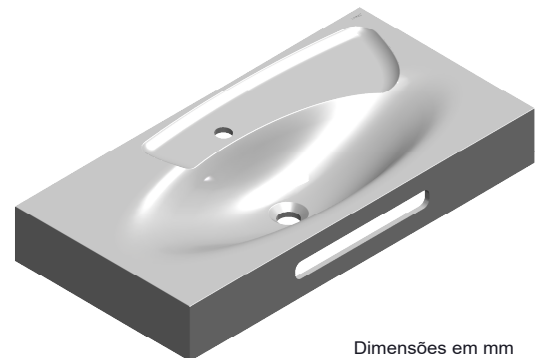

CARACTERÍSTICAS DO MODELO:

- MATERIAL: SolidSurface
- ESPECIFICAÇÕES: lavatório em *solidsurface* para encastrar em móvel *Sem furo de nível*.
- NORMAS: os lavatórios Sleek quando utilizados para uso doméstico e higiene pessoal, quando instalados e mantidos de acordo com as instruções do fabricante, cumprem com os requisitos das *normas en 31; une-en 31; nf - en 31; nf d 11 - 101; en 14688*
- CORES E ACABAMENTOS DISPONÍVEIS: branco / mate
- PESO: Consultar a tabela

PEÇA:

- DESCRIÇÃO: Lavatório p/ móvel
- SÉRIE: SLEEK
- VERSÃO: Sleek 600 / 800 / 900 / 1000
- REF: Consultar a tabela

Ficha Informação Técnica

REF.:	Designação:	A	B	Peso
S2020270000000	LAV SSF MURAL SLEEK 600x458 SFT STLH	602	550	12kg
S20202711700000	LAV SSF MURAL SLEEK 600x458 CFT STLH			
S20202711900000	LAV SSF MURAL SLEEK 600x458 SFT CTLH			
S20202712000000	LAV SSF MURAL SLEEK 600x458 CFT CTLH			
S20202800000000	LAV SSF MURAL SLEEK 800x458 SFT STLH	802	750	15kg
S20202811700000	LAV SSF MURAL SLEEK 800x458 CFT STLH			
S20202811900000	LAV SSF MURAL SLEEK 800x458 SFT CTLH			
S20202812000000	LAV SSF MURAL SLEEK 800x458 CFT CTLH			
S20202900000000	LAV SSF MURAL SLEEK 900x458 SFT STLH	902	850	17kg
S20202911700000	LAV SSF MURAL SLEEK 900x458 CFT STLH			
S20202911900000	LAV SSF MURAL SLEEK 900x458 SFT CTLH			
S20202912000000	LAV SSF MURAL SLEEK 900x458 CFT CTLH			
S20203000000000	LAV SSF MURAL SLEEK 1000x458 SFT STLH	1002	850	18kg
S20203011700000	LAV SSF MURAL SLEEK 1000x458 CFT STLH			
S20203011900000	LAV SSF MURAL SLEEK 1000x458 SFT CTLH			
S20203012000000	LAV SSF MURAL SLEEK 1000x458 CFT CTLH			

Dimensões em mm

PRODUTOS ASSOCIADOS:

MODEL FEATURES:

- MATERIAL: *Solidsurface*
- SPECIFICATIONS: *Solidsurface* washbasin for Wall-Hung application, without overflow. Fixing Kit included.

CAN BE SUPPLIED WITH OR WITHOUT: Tap hole - Towel rail.