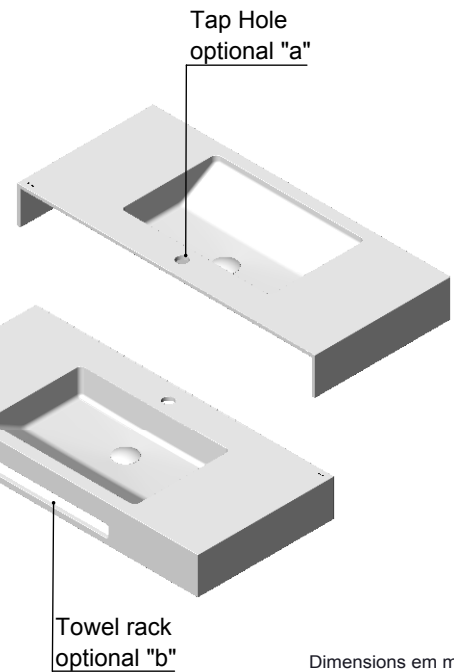

MODEL FEATURES:

- MATERIAL: Solidsurface
- SPECIFICATIONS: *Solidsurface* washbasin for Wall Hung application; Without overflow; Can be supplied with or without tap hole;
- STANDARDS: All EVEN washbasins intended for domestic purpose and personal hygiene, when installed and maintained in accordance with the manufacturer's instructions, complies with the requirements of the standards: EN 31; UNE-EN31;NF – EN 31; NF D 11 – 101; EN 14688
- AVAILABLE COLOURS AND FINISHES: White matte
- WEIGHT: See table

PART:

- DESCRIPTION: WASHBASIN WALL MOUNTED
- SERIES: EVEN
- VERSION: Rect. Bowl
- REF: See Table

Technical Data Sheet

"a" Only in tap hole (TH) version
"b" Only in towel rack (TH) version

"a"	"b"	REF.:	Descriptions:	A	B	Weight
no	no	S2021010000000	WB WM EVEN 800 CENTER	802	150,5	12,5 Kg
yes	no	S20210111700000	WB WM EVEN 800 CENTER TH			
no	yes	S20201011900000	WB WM EVEN 800 CENTER TOWL			
yes	yes	S20201012000000	WB WM EVEN 800 CENTER TH+TOWL			
no	no	S20210000000000	WB WM EVEN 900 CENTER	902	200,5	14 Kg
yes	no	S20210011700000	WB WM EVEN 900 CENTER TH			
no	yes	S20210011900000	WB WM EVEN 900 CENTER TOWL			
yes	yes	S20210012000000	WB WM EVEN 900 CENTER TH+TOWL			
no	no	S20209700000000	WB WM EVEN 1000 CENTER	1002	250,5	15 Kg
yes	no	S20209711700000	WB WM EVEN 1000 CENTER TH			
no	yes	S20209711900000	WB WM EVEN 1000 CENTER TOWL			
yes	yes	S20209712000000	WB WM EVEN 1000 CENTER TH+TOWL			
no	no	S20209400000000	WB WM EVEN 1200 CENTER	1202	350,5	17 Kg
yes	no	S20209411700000	WB WM EVEN 1200 CENTER TH			
no	yes	S20209411900000	WB WM EVEN 1200 CENTER TOWL			
yes	yes	S20209412000000	WB WM EVEN 1200 CENTER TH+TOWL			
no	no	S20209100000000	WB WM EVEN 1400 CENTER	1402	450,5	19 Kg
yes	no	S20209111700000	WB WM EVEN 1400 CENTER TH			
no	yes	S20209111900000	WB WM EVEN 1400 CENTER TOWL			
yes	yes	S20209112000000	WB WM EVEN 1400 CENTER TH+TOWL			

Dimensions em mm

RELATED PRODUCTS:

The products presented follow technical specifications by Sanitana S.A. Dimensions provided are indicative only. For custom installation, should only be considered the dimensions measured directly on the part to be installed. We reserve the right to make technical changes to improve the functionality of our products without prior notice.