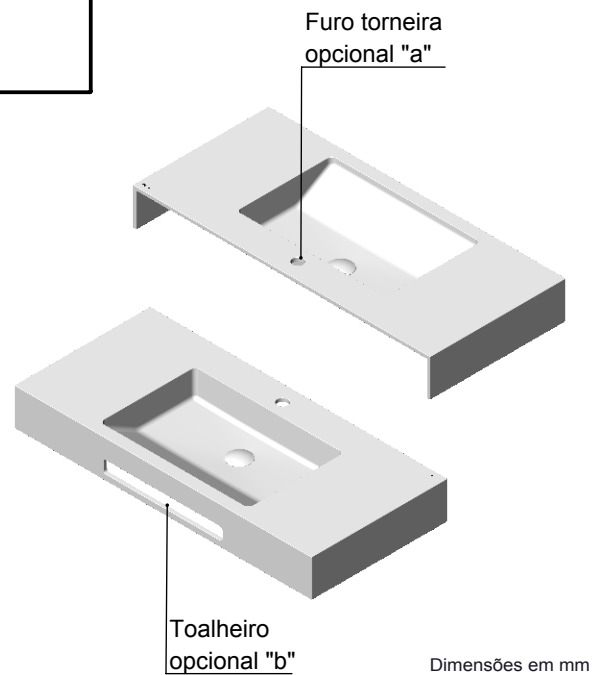

CARACTERÍSTICAS DO MODELO:

- MATERIAL: SolidSurface
- ESPECIFICAÇÕES: Lavatório em *solid surface* para aplicação mural;
  Sem furo de nível;
  Pode ser fornecido com ou sem furo para torneira;
  Com ou sem toalheiro;
- NORMAS: Os lavatórios Even quando utilizados para uso doméstico e higiene pessoal, quando instalados e mantidos de acordo com as instruções do fabricante, cumprem com os requisitos das normas: EN 31; UNE-EN 31; NF – EN 31; NF D 11 – 101; EN 14688
- CORES E ACABAMENTOS DISPONÍVEIS: Branco mate
- PESO: Consultar a tabela

PEÇA:

- DESCRIÇÃO: LAVATÓRIO MURAL
- SÉRIE: EVEN
- VERSÃO: Cuba Rect.
- REF: Consultar a tabela

Ficha Informação Técnica

"a" Só na versão com furação para torneiras (TH)
"b" Só na versão com toalheiro (TOWL)

Dimensões em mm

"a"	"b"	REF.:	Designação:	A	B	Peso
não	não	S2021010000000	WB WM EVEN 800 CENTER	802	150,5	12,5 Kg
sim	não	S20210111700000	WB WM EVEN 800 CENTER TH			
não	sim	S20201011900000	WB WM EVEN 800 CENTER TOWL			
sim	sim	S20201012000000	WB WM EVEN 800 CENTER TH+TOWL			
não	não	S20210000000000	WB WM EVEN 900 CENTER	902	200,5	14 Kg
sim	não	S20210011700000	WB WM EVEN 900 CENTER TH			
não	sim	S20210011900000	WB WM EVEN 900 CENTER TOWL			
sim	sim	S20210012000000	WB WM EVEN 900 CENTER TH+TOWL			
não	não	S20209700000000	WB WM EVEN 1000 CENTER	1002	250,5	15 Kg
sim	não	S20209711700000	WB WM EVEN 1000 CENTER TH			
não	sim	S20209711900000	WB WM EVEN 1000 CENTER TOWL			
sim	sim	S20209712000000	WB WM EVEN 1000 CENTER TH+TOWL			
não	não	S20209400000000	WB WM EVEN 1200 CENTER	1202	350,5	17 Kg
sim	não	S20209411700000	WB WM EVEN 1200 CENTER TH			
não	sim	S20209411900000	WB WM EVEN 1200 CENTER TOWL			
sim	sim	S20209412000000	WB WM EVEN 1200 CENTER TH+TOWL			
não	não	S20209100000000	WB WM EVEN 1400 CENTER	1402	450,5	19 Kg
sim	não	S20209111700000	WB WM EVEN 1400 CENTER TH			
não	sim	S20209111900000	WB WM EVEN 1400 CENTER TOWL			
sim	sim	S20209112000000	WB WM EVEN 1400 CENTER TH+TOWL			

PRODUTOS ASSOCIADOS:

Os produtos apresentados seguem especificações técnicas internas da Sanitana S.A. As dimensões são meramente indicativas. Para instalação à medida apenas devem ser consideradas as dimensões retiradas da peça a ser aplicada. Reservamos o direito de fazer alterações técnicas que permitam melhorar a funcionalidade dos nossos produtos sem aviso prévio.