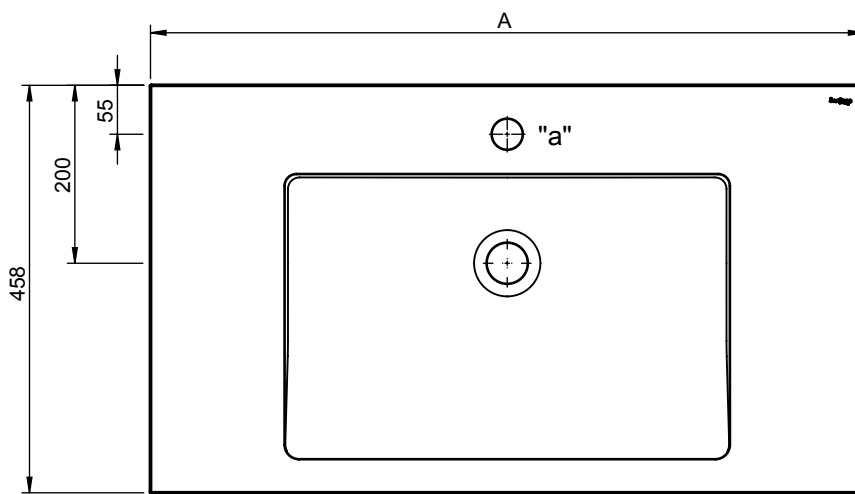

MODEL FEATURES:

- MATERIAL: Solidsurface
- SPECIFICATIONS: *Solidsurface* washbasin for Wall Hung application; Without overflow; Can be supplied with or without tap hole;
- STANDARDS: All EVEN washbasins intended for domestic purpose and personal hygiene, when installed and maintained in accordance with the manufacturer's instructions, complies with the requirements of the standards: EN 31; UNE-EN31;NF – EN 31; NF D 11 – 101; EN 14688
- AVAILABLE COLOURS AND FINISHES: White matte
- WEIGHT: See table

PART:

- DESCRIPTION: WASHBASIN WALL MOUNTED
- SERIES: EVEN
- VERSION: Rect. Bowl
- REF: See Table

Technical Data Sheet

"a" Only in tap hole (TH) version
"b" Only in towel rack (TH) version

"a"	"b"	REF.:	Descriptions:	A	B	Weight
no	no	S2021010000000	WB WM EVEN 800 CENTER	802	150,5	12,5 Kg
yes	no	S20210111700000	WB WM EVEN 800 CENTER TH			
no	yes	S20201011900000	WB WM EVEN 800 CENTER TOWL			
yes	yes	S20201012000000	WB WM EVEN 800 CENTER TH+TOWL			
no	no	S20210000000000	WB WM EVEN 900 CENTER	902	200,5	14 Kg
yes	no	S20210011700000	WB WM EVEN 900 CENTER TH			
no	yes	S20210011900000	WB WM EVEN 900 CENTER TOWL			
yes	yes	S20210012000000	WB WM EVEN 900 CENTER TH+TOWL			
no	no	S20209700000000	WB WM EVEN 1000 CENTER	1002	250,5	15 Kg
yes	no	S20209711700000	WB WM EVEN 1000 CENTER TH			
no	yes	S20209711900000	WB WM EVEN 1000 CENTER TOWL			
yes	yes	S20209712000000	WB WM EVEN 1000 CENTER TH+TOWL			
no	no	S20209400000000	WB WM EVEN 1200 CENTER	1202	350,5	17 Kg
yes	no	S20209411700000	WB WM EVEN 1200 CENTER TH			
no	yes	S20209411900000	WB WM EVEN 1200 CENTER TOWL			
yes	yes	S20209412000000	WB WM EVEN 1200 CENTER TH+TOWL			
no	no	S20209100000000	WB WM EVEN 1400 CENTER	1402	450,5	19 Kg
yes	no	S20209111700000	WB WM EVEN 1400 CENTER TH			
no	yes	S20209111900000	WB WM EVEN 1400 CENTER TOWL			
yes	yes	S20209112000000	WB WM EVEN 1400 CENTER TH+TOWL			

Dimensions em mm

RELATED PRODUCTS:

The products presented follow technical specifications by Sanitana S.A. Dimensions provided are indicative only. For custom installation, should only be considered the dimensions measured directly on the part to be installed. We reserve the right to make technical changes to improve the functionality of our products without prior notice.