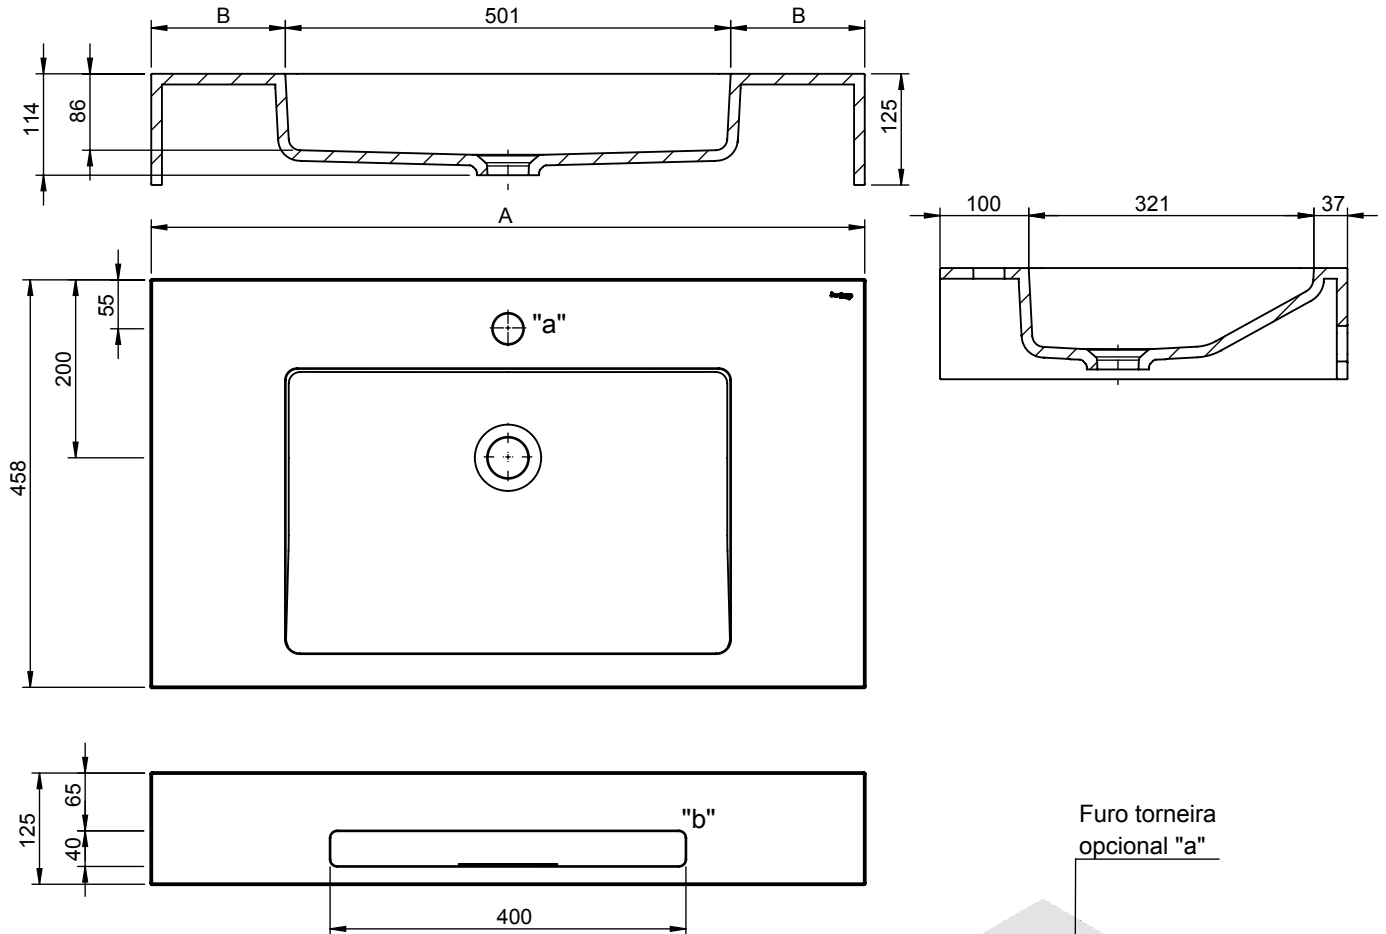

### CARACTERÍSTICAS DO MODELO:

- MATERIAL: SolidSurface
- ESPECIFICAÇÕES: Lavatório em *solid surface* para aplicação mural;  
Sem furo de nível;  
Pode ser fornecido com ou sem furo para torneira;  
Com ou sem toalheiro;
- NORMAS: Os lavatórios Even quando utilizados para uso doméstico e higiene pessoal, quando instalados e mantidos de acordo com as instruções do fabricante, cumprem com os requisitos das normas: EN 31; UNE-EN 31; NF – EN 31; NF D 11 – 101; EN 14688
- CORES E ACABAMENTOS DISPONÍVEIS: Branco mate
- PESO: Consultar a tabela

### Ficha Informação Técnica

"a" Só na versão com furação para torneiras (TH)  
"b" Só na versão com toalheiro (TOWL)

Dimensões em mm

"a"	"b"	REF.:	Designação:	A	B	Peso
não	não	S2021010000000	WB WM EVEN 800 CENTER	802	150,5	12,5 Kg
sim	não	S20210111700000	WB WM EVEN 800 CENTER TH			
não	sim	S20201011900000	WB WM EVEN 800 CENTER TOWL			
sim	sim	S20201012000000	WB WM EVEN 800 CENTER TH+TOWL			
não	não	S20210000000000	WB WM EVEN 900 CENTER	902	200,5	14 Kg
sim	não	S20210011700000	WB WM EVEN 900 CENTER TH			
não	sim	S20210011900000	WB WM EVEN 900 CENTER TOWL			
sim	sim	S20210012000000	WB WM EVEN 900 CENTER TH+TOWL			
não	não	S20209700000000	WB WM EVEN 1000 CENTER	1002	250,5	15 Kg
sim	não	S20209711700000	WB WM EVEN 1000 CENTER TH			
não	sim	S20209711900000	WB WM EVEN 1000 CENTER TOWL			
sim	sim	S20209712000000	WB WM EVEN 1000 CENTER TH+TOWL			
não	não	S20209400000000	WB WM EVEN 1200 CENTER	1202	350,5	17 Kg
sim	não	S20209411700000	WB WM EVEN 1200 CENTER TH			
não	sim	S20209411900000	WB WM EVEN 1200 CENTER TOWL			
sim	sim	S20209412000000	WB WM EVEN 1200 CENTER TH+TOWL			
não	não	S20209100000000	WB WM EVEN 1400 CENTER	1402	450,5	19 Kg
sim	não	S20209111700000	WB WM EVEN 1400 CENTER TH			
não	sim	S20209111900000	WB WM EVEN 1400 CENTER TOWL			
sim	sim	S20209112000000	WB WM EVEN 1400 CENTER TH+TOWL			

Dimensions em mm