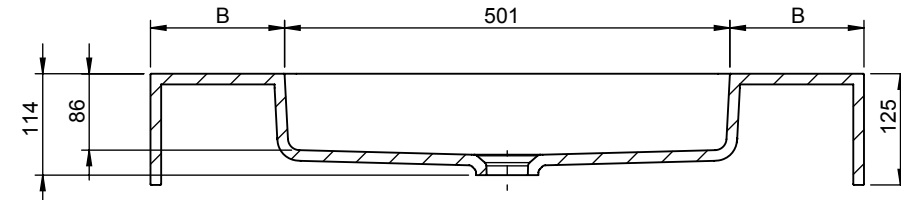

### PRODUTOS ASSOCIADOS:

Os produtos apresentados seguem especificações técnicas internas da Sanitana S.A. As dimensões são meramente indicativas. Para instalação à medida apenas devem ser consideradas as dimensões retiradas da peça a ser aplicada. Reservamos o direito de fazer alterações técnicas que permitam melhorar a funcionalidade dos nossos produtos sem aviso prévio.

## Technical Data Sheet

"a" Only in tap hole (TH) version  
"b" Only in towel rack (TH) version

"a"	"b"	REF.:	Descriptions:	A	B	Weight
no	no	S2021010000000	WB WM EVEN 800 CENTER	802	150,5	12,5 Kg
yes	no	S20210111700000	WB WM EVEN 800 CENTER TH			
no	yes	S20201011900000	WB WM EVEN 800 CENTER TOWL			
yes	yes	S20201012000000	WB WM EVEN 800 CENTER TH+TOWL			
no	no	S20210000000000	WB WM EVEN 900 CENTER	902	200,5	14 Kg
yes	no	S20210011700000	WB WM EVEN 900 CENTER TH			
no	yes	S20210011900000	WB WM EVEN 900 CENTER TOWL			
yes	yes	S20210012000000	WB WM EVEN 900 CENTER TH+TOWL			
no	no	S20209700000000	WB WM EVEN 1000 CENTER	1002	250,5	15 Kg
yes	no	S20209711700000	WB WM EVEN 1000 CENTER TH			
no	yes	S20209711900000	WB WM EVEN 1000 CENTER TOWL			
yes	yes	S20209712000000	WB WM EVEN 1000 CENTER TH+TOWL			
no	no	S20209400000000	WB WM EVEN 1200 CENTER	1202	350,5	17 Kg
yes	no	S20209411700000	WB WM EVEN 1200 CENTER TH			
no	yes	S20209411900000	WB WM EVEN 1200 CENTER TOWL			
yes	yes	S20209412000000	WB WM EVEN 1200 CENTER TH+TOWL			
no	no	S20209100000000	WB WM EVEN 1400 CENTER	1402	450,5	19 Kg
yes	no	S20209111700000	WB WM EVEN 1400 CENTER TH			
no	yes	S20209111900000	WB WM EVEN 1400 CENTER TOWL			
yes	yes	S20209112000000	WB WM EVEN 1400 CENTER TH+TOWL			