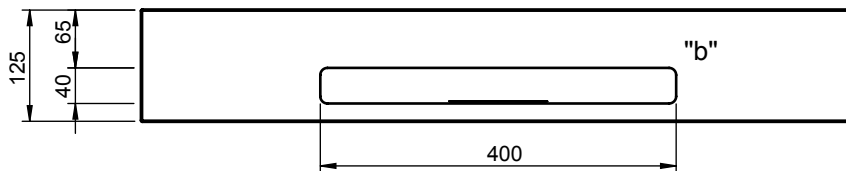

MODEL FEATURES:

- MATERIAL: Solidsurface
- SPECIFICATIONS: *Solidsurface* washbasin for Wall Hung application; Without overflow; Can be supplied with or without tap hole;
- STANDARDS: All EVEN washbasins intended for domestic purpose and personal hygiene, when installed and maintained in accordance with the manufacturer's instructions, complies with the requirements of the standards: EN 31; UNE-EN31;NF – EN 31; NF D 11 – 101; EN 14688
- AVAILABLE COLOURS AND FINISHES: White matte
- WEIGHT: See table

PART:

- DESCRIPTION: WASHBASIN WALL MOUNTED
- SERIES: EVEN
- VERSION: Rect. Bowl
- REF: See Table

Technical Data Sheet

"a" Only in tap hole (TH) version
"b" Only in towel rack (TH) version

"a"	"b"	REF.:	Descriptions:	A	B	Weight
no	no	S2021010000000	WB WM EVEN 800 CENTER	802	150,5	12,5 Kg
yes	no	S20210111700000	WB WM EVEN 800 CENTER TH			
no	yes	S20201011900000	WB WM EVEN 800 CENTER TOWL			
yes	yes	S20201012000000	WB WM EVEN 800 CENTER TH+TOWL			
no	no	S20210000000000	WB WM EVEN 900 CENTER	902	200,5	14 Kg
yes	no	S20210011700000	WB WM EVEN 900 CENTER TH			
no	yes	S20210011900000	WB WM EVEN 900 CENTER TOWL			
yes	yes	S20210012000000	WB WM EVEN 900 CENTER TH+TOWL			
no	no	S20209700000000	WB WM EVEN 1000 CENTER	1002	250,5	15 Kg
yes	no	S20209711700000	WB WM EVEN 1000 CENTER TH			
no	yes	S20209711900000	WB WM EVEN 1000 CENTER TOWL			
yes	yes	S20209712000000	WB WM EVEN 1000 CENTER TH+TOWL			
no	no	S20209400000000	WB WM EVEN 1200 CENTER	1202	350,5	17 Kg
yes	no	S20209411700000	WB WM EVEN 1200 CENTER TH			
no	yes	S20209411900000	WB WM EVEN 1200 CENTER TOWL			
yes	yes	S20209412000000	WB WM EVEN 1200 CENTER TH+TOWL			
no	no	S20209100000000	WB WM EVEN 1400 CENTER	1402	450,5	19 Kg
yes	no	S20209111700000	WB WM EVEN 1400 CENTER TH			
no	yes	S20209111900000	WB WM EVEN 1400 CENTER TOWL			
yes	yes	S20209112000000	WB WM EVEN 1400 CENTER TH+TOWL			

Dimensions em mm

RELATED PRODUCTS:

The products presented follow technical specifications by Sanitana S.A. Dimensions provided are indicative only. For custom installation, should only be considered the dimensions measured directly on the part to be installed. We reserve the right to make technical changes to improve the functionality of our products without prior notice.