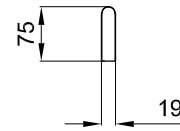

# Sanitana

**CARACTERÍSTICAS DO MODELO:**

- MATERIAL: LATÃO
- ACABAMENTOS: LACADO CROMADO
- GARANTIA DE 10 ANOS
- PESO: 0.35 KG

**PEÇA:**

- DESCRIÇÃO: PORTA TOALHAS 600mm
- SERIE: ESSENCE
- VERSÃO: MURAL
- REF: S90017205899909

**CROQUIS COM DIMENSÕES GERAIS E DE LIGAÇÃO:****COMPONENTES INCLUÍDOS:****PRODUTOS ASSOCIADOS:**

FICHA Nº: SDRW-000049178-a

Os produtos apresentados seguem especificações técnicas internas da Sanitana SA. As dimensões são meramente indicativas. Para instalação à medida apenas devem ser consideradas as dimensões retiradas da peça a ser aplicada. Reservamos o direito de fazer alterações técnicas que permitam melhorar a funcionalidade dos nossos produtos sem aviso prévio.

# Sanitana

**FEATURES OF THE MODEL:**

- MATERIAL: BRASS
- FINISHINGS: CHROM LACQUERED
- 10 YEARS WARRANTY
- WEIGHT: 0.35 KG

**PART:**

- DESCRIPTION: TOWEL HOLDER 600mm
- SERIES: ESSENCE
- VERSION: WALL
- REF: S90017205899909

**SKETCH WITH DIMENSIONS AND CONNECTIONS:****INCLUDED COMPONENTS:****RELATED PRODUCTS:**

FORM N°: SDRW-000049178-a

The products presented follow technical specifications Sanitana SA. The dimensions are approximate. For installation as only to be considered the dimensions of the part to be removed applied. We reserve the right to make technical changes to improve the functionality of our products without notice.