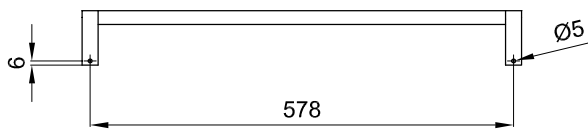

**CROQUIS COM DIMENSÕES GERAIS E DE LIGAÇÃO:****COMPONENTES INCLUÍDOS:****PRODUTOS ASSOCIADOS:**

FICHA Nº: SDRW-000049178-a

Os produtos apresentados seguem especificações técnicas internas da Sanitana SA. As dimensões são meramente indicativas. Para instalação à medida apenas devem ser consideradas as dimensões retiradas da peça a ser aplicada. Reservamos o direito de fazer alterações técnicas que permitam melhorar a funcionalidade dos nossos produtos sem aviso prévio.

# Sanitana

**FEATURES OF THE MODEL:**

- MATERIAL: BRASS
- FINISHINGS: CHROM LACQUERED
- 10 YEARS WARRANTY
- WEIGHT: 0.35 KG

**PART:**

- DESCRIPTION: TOWEL HOLDER 600mm
- SERIES: ESSENCE
- VERSION: WALL
- REF: S90017205899909

**SKETCH WITH DIMENSIONS AND CONNECTIONS:****INCLUDED COMPONENTS:****RELATED PRODUCTS:**

FORM N°: SDRW-000049178-a

The products presented follow technical specifications Sanitana SA. The dimensions are approximate. For installation as only to be considered the dimensions of the part to be removed applied. We reserve the right to make technical changes to improve the functionality of our products without notice.