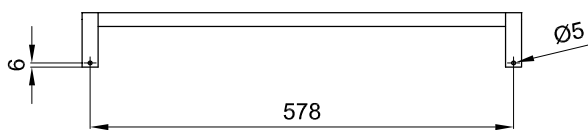

# Sanitana

**CARACTERÍSTICAS DO MODELO:**

- MATERIAL: LATÃO
- ACABAMENTOS: LACADO CROMADO
- GARANTIA DE 10 ANOS
- PESO: 0.35 KG

**PEÇA:**

- DESCRIÇÃO: PORTA TOALHAS 600mm
- SERIE: ESSENCE
- VERSÃO: MURAL
- REF: S90017205899909

**CROQUIS COM DIMENSÕES GERAIS E DE LIGAÇÃO:****COMPONENTES INCLUÍDOS:****PRODUTOS ASSOCIADOS:**

FICHA Nº: SDRW-000049178-a

Os produtos apresentados seguem especificações técnicas internas da Sanitana SA. As dimensões são meramente indicativas. Para instalação à medida apenas devem ser consideradas as dimensões retiradas da peça a ser aplicada. Reservamos o direito de fazer alterações técnicas que permitam melhorar a funcionalidade dos nossos produtos sem aviso prévio.

# Sanitana

**FEATURES OF THE MODEL:**

- MATERIAL: BRASS
- FINISHINGS: CHROM LACQUERED
- 10 YEARS WARRANTY
- WEIGHT: 0.35 KG

**PART:**

- DESCRIPTION: TOWEL HOLDER 600mm
- SERIES: ESSENCE
- VERSION: WALL
- REF: S90017205899909

**SKETCH WITH DIMENSIONS AND CONNECTIONS:****INCLUDED COMPONENTS:****RELATED PRODUCTS:**

FORM N°: SDRW-000049178-a

The products presented follow technical specifications Sanitana SA. The dimensions are approximate. For installation as only to be considered the dimensions of the part to be removed applied. We reserve the right to make technical changes to improve the functionality of our products without notice.