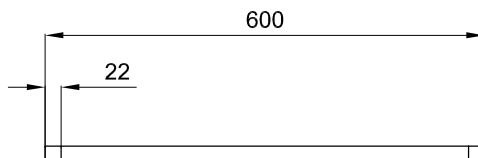

**CROQUIS COM DIMENSÕES GERAIS E DE LIGAÇÃO:****COMPONENTES INCLUÍDOS:****PRODUTOS ASSOCIADOS:**

FICHA Nº: SDRW-000049178-a

Os produtos apresentados seguem especificações técnicas internas da Sanitana SA. As dimensões são meramente indicativas. Para instalação à medida apenas devem ser consideradas as dimensões retiradas da peça a ser aplicada. Reservamos o direito de fazer alterações técnicas que permitam melhorar a funcionalidade dos nossos produtos sem aviso prévio.

# Sanitana

**FEATURES OF THE MODEL:**

- MATERIAL: BRASS
- FINISHINGS: CHROM LACQUERED
- 10 YEARS WARRANTY
- WEIGHT: 0.35 KG

**PART:**

- DESCRIPTION: TOWEL HOLDER 600mm
- SERIES: ESSENCE
- VERSION: WALL
- REF: S90017205899909

**SKETCH WITH DIMENSIONS AND CONNECTIONS:****INCLUDED COMPONENTS:****RELATED PRODUCTS:**

FORM N°: SDRW-000049178-a

The products presented follow technical specifications Sanitana SA. The dimensions are approximate. For installation as only to be considered the dimensions of the part to be removed applied. We reserve the right to make technical changes to improve the functionality of our products without notice.