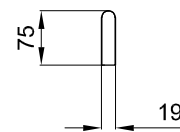

# Sanitana

**CARACTERÍSTICAS DO MODELO:**

- MATERIAL: LATÃO
- ACABAMENTOS: LACADO CROMADO
- GARANTIA DE 10 ANOS
- PESO: 0.35 KG

**PEÇA:**

- DESCRIÇÃO: PORTA TOALHAS 600mm
- SERIE: ESSENCE
- VERSÃO: MURAL
- REF: S90017205899909

**CROQUIS COM DIMENSÕES GERAIS E DE LIGAÇÃO:****COMPONENTES INCLUÍDOS:****PRODUTOS ASSOCIADOS:**

FICHA Nº: SDRW-000049178-a

Os produtos apresentados seguem especificações técnicas internas da Sanitana SA. As dimensões são meramente indicativas. Para instalação à medida apenas devem ser consideradas as dimensões retiradas da peça a ser aplicada. Reservamos o direito de fazer alterações técnicas que permitam melhorar a funcionalidade dos nossos produtos sem aviso prévio.

# Sanitana

**FEATURES OF THE MODEL:**

- MATERIAL: BRASS
- FINISHINGS: CHROM LACQUERED
- 10 YEARS WARRANTY
- WEIGHT: 0.35 KG

**PART:**

- DESCRIPTION: TOWEL HOLDER 600mm
- SERIES: ESSENCE
- VERSION: WALL
- REF: S90017205899909

**SKETCH WITH DIMENSIONS AND CONNECTIONS:****INCLUDED COMPONENTS:****RELATED PRODUCTS:**

FORM N°: SDRW-000049178-a

The products presented follow technical specifications Sanitana SA. The dimensions are approximate. For installation as only to be considered the dimensions of the part to be removed applied. We reserve the right to make technical changes to improve the functionality of our products without notice.