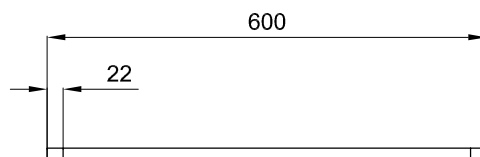

# Sanitana

**CARACTERÍSTICAS DO MODELO:**

- MATERIAL: LATÃO
- ACABAMENTOS: LACADO CROMADO
- GARANTIA DE 10 ANOS
- PESO: 0.35 KG

**PEÇA:**

- DESCRIÇÃO: PORTA TOALHAS 600mm
- SERIE: ESSENCE
- VERSÃO: MURAL
- REF: S90017205899909

**CROQUIS COM DIMENSÕES GERAIS E DE LIGAÇÃO:****COMPONENTES INCLUÍDOS:****PRODUTOS ASSOCIADOS:**

FICHA Nº: SDRW-000049178-a

Os produtos apresentados seguem especificações técnicas internas da Sanitana SA. As dimensões são meramente indicativas. Para instalação à medida apenas devem ser consideradas as dimensões retiradas da peça a ser aplicada. Reservamos o direito de fazer alterações técnicas que permitam melhorar a funcionalidade dos nossos produtos sem aviso prévio.

# Sanitana

**FEATURES OF THE MODEL:**

- MATERIAL: BRASS
- FINISHINGS: CHROM LACQUERED
- 10 YEARS WARRANTY
- WEIGHT: 0.35 KG

**PART:**

- DESCRIPTION: TOWEL HOLDER 600mm
- SERIES: ESSENCE
- VERSION: WALL
- REF: S90017205899909

**SKETCH WITH DIMENSIONS AND CONNECTIONS:****INCLUDED COMPONENTS:****RELATED PRODUCTS:**

FORM N°: SDRW-000049178-a

The products presented follow technical specifications Sanitana SA. The dimensions are approximate. For installation as only to be considered the dimensions of the part to be removed applied. We reserve the right to make technical changes to improve the functionality of our products without notice.