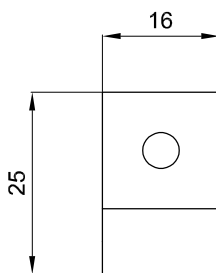

**CARACTERÍSTICAS DO MODELO:**

- MATERIAL: LATÃO
- ACABAMENTOS: LACADO CROMADO
- GARANTIA DE 10 ANOS
- PESO: 0,05 KG

**PEÇA:**

- DESCRIÇÃO: CABIDE
- SERIE: ESSENCE
- VERSÃO: MURAL
- REF: S90017206099902

**CROQUIS COM DIMENSÕES GERAIS E DE LIGAÇÃO:****COMPONENTES INCLUÍDOS:****PRODUTOS ASSOCIADOS:**

Os produtos apresentados seguem especificações técnicas internas da Sanitana SA. As dimensões são meramente indicativas. Para instalação à medida apenas devem ser consideradas as dimensões retiradas da peça a ser aplicada. Reservamos o direito de fazer alterações técnicas que permitam melhorar a funcionalidade dos nossos produtos sem aviso prévio.

**FEATURES OF THE MODEL:**

- MATERIAL: BRASS
- FINISHINGS: CHROM LACQUERED
- 10 YEARS WARRANTY
- WEIGHT: 0.05 KG

**PART:**

- DESCRIPTION: HOOK
- SERIES: ESSENCE
- VERSION: WALL
- REF: S90017206099902

**SKETCH WITH DIMENSIONS AND CONNECTIONS:**