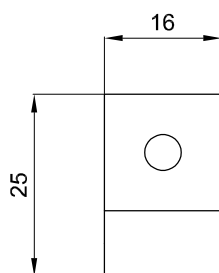

**CARACTERÍSTICAS DO MODELO:**

- MATERIAL: LATÃO
- ACABAMENTOS: LACADO CROMADO
- GARANTIA DE 10 ANOS
- PESO: 0,05 KG

**PEÇA:**

- DESCRIÇÃO: CABIDE
- SERIE: ESSENCE
- VERSÃO: MURAL
- REF: S90017206099902

**CROQUIS COM DIMENSÕES GERAIS E DE LIGAÇÃO:****COMPONENTES INCLUÍDOS:****PRODUTOS ASSOCIADOS:**

Os produtos apresentados seguem especificações técnicas internas da Sanitana SA. As dimensões são meramente indicativas. Para instalação à medida apenas devem ser consideradas as dimensões retiradas da peça a ser aplicada. Reservamos o direito de fazer alterações técnicas que permitam melhorar a funcionalidade dos nossos produtos sem aviso prévio.

**FEATURES OF THE MODEL:**

- MATERIAL: BRASS
- FINISHINGS: CHROM LACQUERED
- 10 YEARS WARRANTY
- WEIGHT: 0.05 KG

**PART:**

- DESCRIPTION: HOOK
- SERIES: ESSENCE
- VERSION: WALL
- REF: S90017206099902

**SKETCH WITH DIMENSIONS AND CONNECTIONS:**