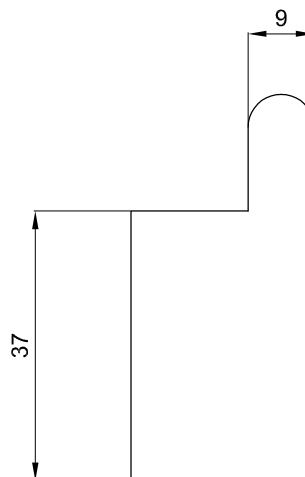

**CARACTERÍSTICAS DO MODELO:**

- MATERIAL: LATÃO
- ACABAMENTOS: LACADO CROMADO
- GARANTIA DE 10 ANOS
- PESO: 0,05 KG

**PEÇA:**

- DESCRIÇÃO: CABIDE
- SERIE: ESSENCE
- VERSÃO: MURAL
- REF: S90017206099902

**CROQUIS COM DIMENSÕES GERAIS E DE LIGAÇÃO:****COMPONENTES INCLUÍDOS:****PRODUTOS ASSOCIADOS:**

Os produtos apresentados seguem especificações técnicas internas da Sanitana SA. As dimensões são meramente indicativas. Para instalação à medida apenas devem ser consideradas as dimensões retiradas da peça a ser aplicada. Reservamos o direito de fazer alterações técnicas que permitam melhorar a funcionalidade dos nossos produtos sem aviso prévio.

**FEATURES OF THE MODEL:**

- MATERIAL: BRASS
- FINISHINGS: CHROM LACQUERED
- 10 YEARS WARRANTY
- WEIGHT: 0.05 KG

**PART:**

- DESCRIPTION: HOOK
- SERIES: ESSENCE
- VERSION: WALL
- REF: S90017206099902

**SKETCH WITH DIMENSIONS AND CONNECTIONS:**