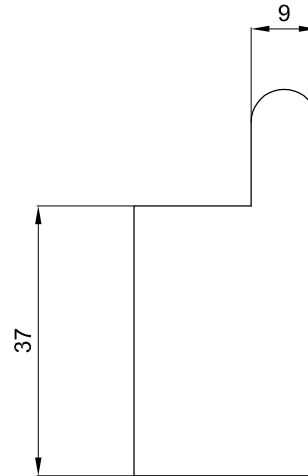

**CARACTERÍSTICAS DO MODELO:**

- MATERIAL: LATÃO
- ACABAMENTOS: LACADO CROMADO
- GARANTIA DE 10 ANOS
- PESO: 0,05 KG

**PEÇA:**

- DESCRIÇÃO: CABIDE
- SERIE: ESSENCE
- VERSÃO: MURAL
- REF: S90017206099902

**CROQUIS COM DIMENSÕES GERAIS E DE LIGAÇÃO:****COMPONENTES INCLUÍDOS:****PRODUTOS ASSOCIADOS:**

Os produtos apresentados seguem especificações técnicas internas da Sanitana SA. As dimensões são meramente indicativas. Para instalação à medida apenas devem ser consideradas as dimensões retiradas da peça a ser aplicada. Reservamos o direito de fazer alterações técnicas que permitam melhorar a funcionalidade dos nossos produtos sem aviso prévio.

**FEATURES OF THE MODEL:**

- MATERIAL: BRASS
- FINISHINGS: CHROM LACQUERED
- 10 YEARS WARRANTY
- WEIGHT: 0.05 KG

**PART:**

- DESCRIPTION: HOOK
- SERIES: ESSENCE
- VERSION: WALL
- REF: S90017206099902

**SKETCH WITH DIMENSIONS AND CONNECTIONS:**