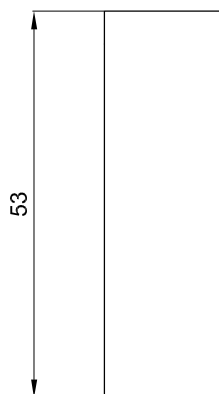

**CARACTERÍSTICAS DO MODELO:**

- MATERIAL: LATÃO
- ACABAMENTOS: LACADO CROMADO
- GARANTIA DE 10 ANOS
- PESO: 0,05 KG

**PEÇA:**

- DESCRIÇÃO: CABIDE
- SERIE: ESSENCE
- VERSÃO: MURAL
- REF: S90017206099902

**CROQUIS COM DIMENSÕES GERAIS E DE LIGAÇÃO:****COMPONENTES INCLUÍDOS:****PRODUTOS ASSOCIADOS:**

Os produtos apresentados seguem especificações técnicas internas da Sanitana SA. As dimensões são meramente indicativas. Para instalação à medida apenas devem ser consideradas as dimensões retiradas da peça a ser aplicada. Reservamos o direito de fazer alterações técnicas que permitam melhorar a funcionalidade dos nossos produtos sem aviso prévio.

**FEATURES OF THE MODEL:**

- MATERIAL: BRASS
- FINISHINGS: CHROM LACQUERED
- 10 YEARS WARRANTY
- WEIGHT: 0.05 KG

**PART:**

- DESCRIPTION: HOOK
- SERIES: ESSENCE
- VERSION: WALL
- REF: S90017206099902

**SKETCH WITH DIMENSIONS AND CONNECTIONS:**