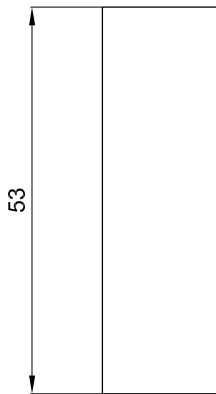

**CARACTERÍSTICAS DO MODELO:**

- MATERIAL: LATÃO
- ACABAMENTOS: LACADO CROMADO
- GARANTIA DE 10 ANOS
- PESO: 0,05 KG

**PEÇA:**

- DESCRIÇÃO: CABIDE
- SERIE: ESSENCE
- VERSÃO: MURAL
- REF: S90017206099902

**CROQUIS COM DIMENSÕES GERAIS E DE LIGAÇÃO:****COMPONENTES INCLUÍDOS:****PRODUTOS ASSOCIADOS:**

Os produtos apresentados seguem especificações técnicas internas da Sanitana SA. As dimensões são meramente indicativas. Para instalação à medida apenas devem ser consideradas as dimensões retiradas da peça a ser aplicada. Reservamos o direito de fazer alterações técnicas que permitam melhorar a funcionalidade dos nossos produtos sem aviso prévio.

**FEATURES OF THE MODEL:**

- MATERIAL: BRASS
- FINISHINGS: CHROM LACQUERED
- 10 YEARS WARRANTY
- WEIGHT: 0.05 KG

**PART:**

- DESCRIPTION: HOOK
- SERIES: ESSENCE
- VERSION: WALL
- REF: S90017206099902

**SKETCH WITH DIMENSIONS AND CONNECTIONS:**