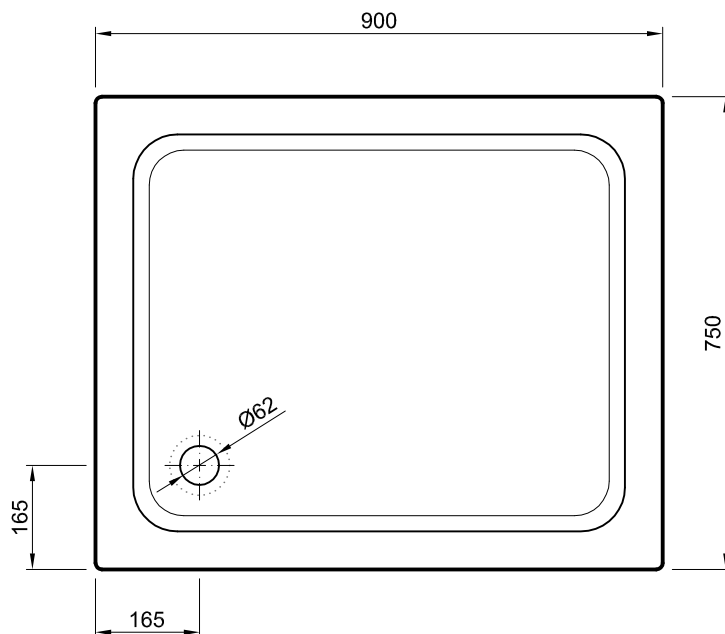

# Sanitana

**CARACTERÍSTICAS DO MODELO:**

MATERIAL: Chapa Acrílica de 3.2 mm s/norma EN263 (NF)

**ESPECIFICAÇÕES:**

- Aplicação de encastre ou murete
- Utiliza válvula de Ø 65 mm ( não incluída )

NORMAS: EN 14527 - CL1 + CL2

CORES DISPONÍVEIS: Branco

PESO: 11 kg

**PEÇA:**

- DESCRIÇÃO: Base de chuveiro acrílica rectangular
- SERIE: JULIA
- VERSÃO: Rectangular com cuba de 140 mm e aba de 35 mm
- REF: B9075C1

**Ficha Técnica**

Dimensões em mm

### SPECIFICATIONS:

- Fully-recessed
- Uses Ø 65 mm shower waste ( not included )

EUROPEAN STANDARDS: EN 14527 - CL1 + CL2

AVAILABLE COLORS: White

WEIGHT: 11 kg

### RELATED PRODUCTS:

Designations	Ref.
Julia Wooden board 900x750x15 ( Oak colour )	EMJUR907581U
Ø 65 mm shower waste	23268

The products presented follow technical specifications by Sanitana S.A. Dimensions provided are indicative only. For custom installation, should only be considered the dimensions measured directly on the part to be installed. We reserve the right to make technical changes to improve the functionality of our products without prior notice.