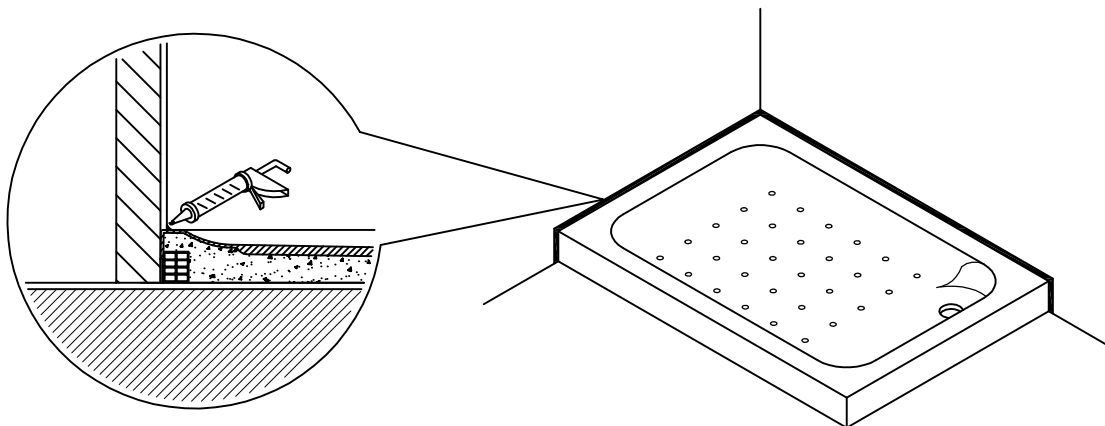

Bases de chuveiro / Platos de ducha / Shower tray

ESFERA

	Ref.	A	B	C	D	E	F	G	H
	B80EFC5D	800 ±5	800 ±5	150	150		80	Ø52 ⁺³ ₋₂	
	B90EFC5D	900 ±5	900 ±5	150	150		80	Ø52 ⁺³ ₋₂	
	B100EFC5D	1000 ±5	1000 ±5	150	150		80	Ø52 ⁺³ ₋₂	
	B80EFAC5D	800 ±5	800 ±5	130	150	300	80	Ø52 ⁺³ ₋₂	500
	B90EFAC5D	900 ±5	900 ±5	130	150	400	80	Ø52 ⁺³ ₋₂	500
	B10070EFC5D	1000 ±5	700 ±5	150	150		80	Ø52 ⁺³ ₋₂	
	B12070EFC5D	1200 ±5	700 ±5	150	150		80	Ø52 ⁺³ ₋₂	
	B14070EFC5D	1400 ±5	700 ±5	150	150		80	Ø52 ⁺³ ₋₂	
	B16070EFC5D	1600 ±5	700 ±5	150	150		80	Ø52 ⁺³ ₋₂	

mm

Português

Esta base de duche pode ser instalada como se mostra nas vinhetas:

1. Embutido.
2. Semi-embutido com apoio.
3. Apoiado em caixa de areia ou pés reguláveis.

Español

Este plato de ducha puede instalarse según se muestra en las viñetas:

1. Empotrado.
2. Semiempotrado con apoyo.
3. Soportado sobre la base de caja de arena o pies ajustables.

English

This shower tray can be installed as shown in the drawings:

1. Embedded.
2. Semi-embedded supported.
3. Based in box sand or adjustable feet.