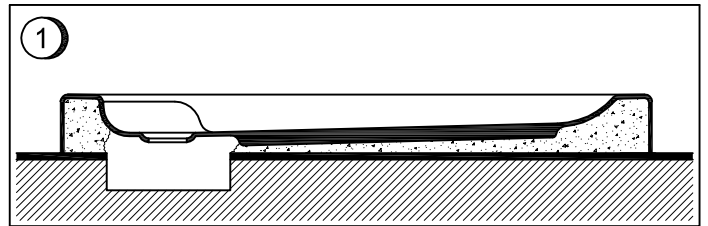

Bases de chuveiro / Platos de ducha / Shower tray

ESFERA

	Ref.	A	B	C	D	E	F	G	H
	B80EFC5D	800 ±5	800 ±5	150	150		80	Ø52 ⁺³ ₋₂	
	B90EFC5D	900 ±5	900 ±5	150	150		80	Ø52 ⁺³ ₋₂	
	B100EFC5D	1000 ±5	1000 ±5	150	150		80	Ø52 ⁺³ ₋₂	
	B80EFAC5D	800 ±5	800 ±5	130	150	300	80	Ø52 ⁺³ ₋₂	500
	B90EFAC5D	900 ±5	900 ±5	130	150	400	80	Ø52 ⁺³ ₋₂	500
	B10070EFC5D	1000 ±5	700 ±5	150	150		80	Ø52 ⁺³ ₋₂	
	B12070EFC5D	1200 ±5	700 ±5	150	150		80	Ø52 ⁺³ ₋₂	
	B14070EFC5D	1400 ±5	700 ±5	150	150		80	Ø52 ⁺³ ₋₂	
	B16070EFC5D	1600 ±5	700 ±5	150	150		80	Ø52 ⁺³ ₋₂	

mm

Português

Esta base de duche pode ser instalada como se mostra nas vinhetas:

1. Embutido.
2. Semi-embutido com apoio.
3. Apoiado em caixa de areia ou pés reguláveis.

Español

Este plato de ducha puede instalarse según se muestra en las viñetas:

1. Empotrado.
2. Semiempotrado con apoyo.
3. Soportado sobre la base de caja de arena o pies ajustables.

English

This shower tray can be installed as shown in the drawings:

1. Embedded.
2. Semi-embedded supported.
3. Based in box sand or adjustable feet.