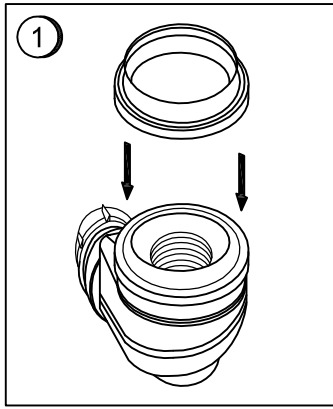

Bases de chuveiro / Platos de ducha / Shower tray

ESFERA

	Ref.	A	B	C	D	E	F	G	H
	B80EFC5D	800 ±5	800 ±5	150	150		80	Ø52 ⁺³ ₋₂	
	B90EFC5D	900 ±5	900 ±5	150	150		80	Ø52 ⁺³ ₋₂	
	B100EFC5D	1000 ±5	1000 ±5	150	150		80	Ø52 ⁺³ ₋₂	
	B80EFAC5D	800 ±5	800 ±5	130	150	300	80	Ø52 ⁺³ ₋₂	500
	B90EFAC5D	900 ±5	900 ±5	130	150	400	80	Ø52 ⁺³ ₋₂	500
	B10070EFC5D	1000 ±5	700 ±5	150	150		80	Ø52 ⁺³ ₋₂	
	B12070EFC5D	1200 ±5	700 ±5	150	150		80	Ø52 ⁺³ ₋₂	
	B14070EFC5D	1400 ±5	700 ±5	150	150		80	Ø52 ⁺³ ₋₂	
	B16070EFC5D	1600 ±5	700 ±5	150	150		80	Ø52 ⁺³ ₋₂	

mm

Português

Esta base de duche pode ser instalada como se mostra nas vinhetas:

1. Embutido.
2. Semi-embutido com apoio.
3. Apoiado em caixa de areia ou pés reguláveis.

Español

Este plato de ducha puede instalarse según se muestra en las viñetas:

1. Empotrado.
2. Semiempotrado con apoyo.
3. Soportado sobre la base de caja de arena o pies ajustables.

English

This shower tray can be installed as shown in the drawings:

1. Embedded.
2. Semi-embedded supported.
3. Based in box sand or adjustable feet.