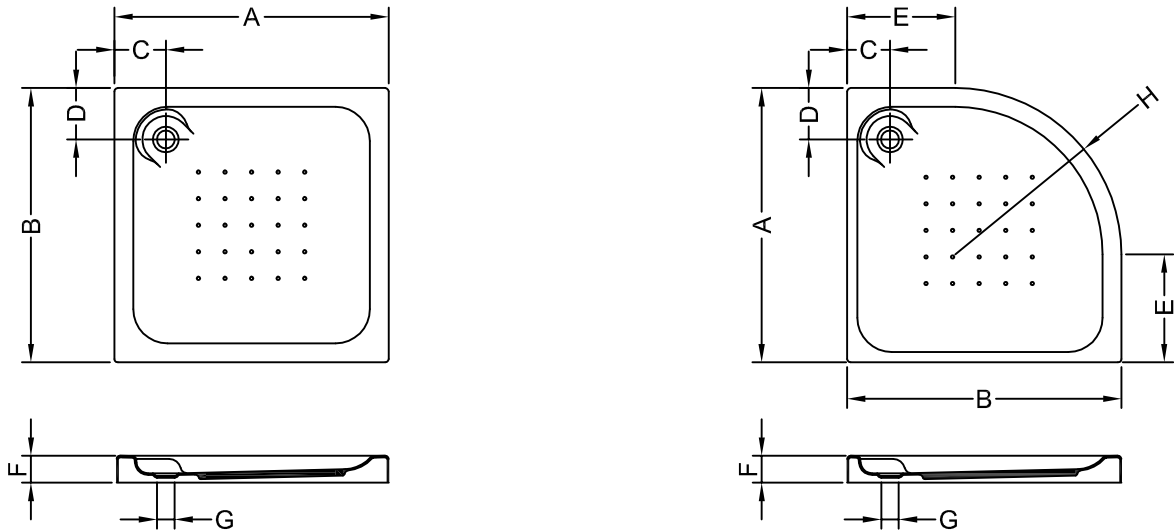

Bases de chuveiro / Platos de ducha / Shower tray

ESFERA

	Ref.	A	B	C	D	E	F	G	H
	B80EFC5D	800 ±5	800 ±5	150	150		80	Ø52 ⁺³ ₋₂	
	B90EFC5D	900 ±5	900 ±5	150	150		80	Ø52 ⁺³ ₋₂	
	B100EFC5D	1000 ±5	1000 ±5	150	150		80	Ø52 ⁺³ ₋₂	
	B80EFAC5D	800 ±5	800 ±5	130	150	300	80	Ø52 ⁺³ ₋₂	500
	B90EFAC5D	900 ±5	900 ±5	130	150	400	80	Ø52 ⁺³ ₋₂	500
	B10070EFC5D	1000 ±5	700 ±5	150	150		80	Ø52 ⁺³ ₋₂	
	B12070EFC5D	1200 ±5	700 ±5	150	150		80	Ø52 ⁺³ ₋₂	
	B14070EFC5D	1400 ±5	700 ±5	150	150		80	Ø52 ⁺³ ₋₂	
	B16070EFC5D	1600 ±5	700 ±5	150	150		80	Ø52 ⁺³ ₋₂	

mm

Português

Esta base de duche pode ser instalada como se mostra nas vinhetas:

1. Embutido.
2. Semi-embutido com apoio.
3. Apoiado em caixa de areia ou pés reguláveis.

Español

Este plato de ducha puede instalarse según se muestra en las viñetas:

1. Empotrado.
2. Semiempotrado con apoyo.
3. Soportado sobre la base de caja de arena o pies ajustables.

English

This shower tray can be installed as shown in the drawings:

1. Embedded.
2. Semi-embedded supported.
3. Based in box sand or adjustable feet.