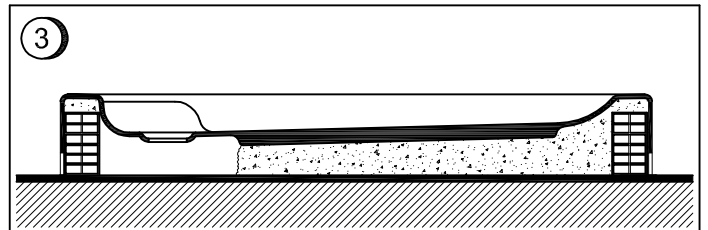

Bases de chuveiro / Platos de ducha / Shower tray

ESFERA

	Ref.	A	B	C	D	E	F	G	H
	B80EFC5D	800 ±5	800 ±5	150	150		80	Ø52 ⁺³ ₋₂	
	B90EFC5D	900 ±5	900 ±5	150	150		80	Ø52 ⁺³ ₋₂	
	B100EFC5D	1000 ±5	1000 ±5	150	150		80	Ø52 ⁺³ ₋₂	
	B80EFAC5D	800 ±5	800 ±5	130	150	300	80	Ø52 ⁺³ ₋₂	500
	B90EFAC5D	900 ±5	900 ±5	130	150	400	80	Ø52 ⁺³ ₋₂	500
	B10070EFC5D	1000 ±5	700 ±5	150	150		80	Ø52 ⁺³ ₋₂	
	B12070EFC5D	1200 ±5	700 ±5	150	150		80	Ø52 ⁺³ ₋₂	
	B14070EFC5D	1400 ±5	700 ±5	150	150		80	Ø52 ⁺³ ₋₂	
	B16070EFC5D	1600 ±5	700 ±5	150	150		80	Ø52 ⁺³ ₋₂	

mm

Português

Esta base de duche pode ser instalada como se mostra nas vinhetas:

1. Embutido.
2. Semi-embutido com apoio.
3. Apoiado em caixa de areia ou pés reguláveis.

Español

Este plato de ducha puede instalarse según se muestra en las viñetas:

1. Empotrado.
2. Semiempotrado con apoyo.
3. Soportado sobre la base de caja de arena o pies ajustables.

English

This shower tray can be installed as shown in the drawings:

1. Embedded.
2. Semi-embedded supported.
3. Based in box sand or adjustable feet.