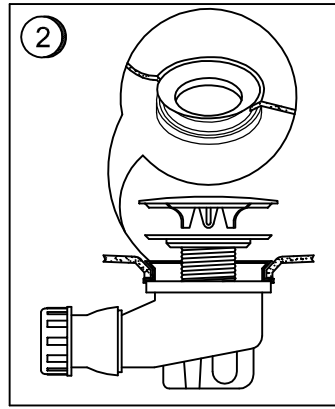

Bases de chuveiro / Platos de ducha / Shower tray

ESFERA

	Ref.	A	B	C	D	E	F	G	H
	B80EFC5D	800 ±5	800 ±5	150	150		80	Ø52 ⁺³ ₋₂	
	B90EFC5D	900 ±5	900 ±5	150	150		80	Ø52 ⁺³ ₋₂	
	B100EFC5D	1000 ±5	1000 ±5	150	150		80	Ø52 ⁺³ ₋₂	
	B80EFAC5D	800 ±5	800 ±5	130	150	300	80	Ø52 ⁺³ ₋₂	500
	B90EFAC5D	900 ±5	900 ±5	130	150	400	80	Ø52 ⁺³ ₋₂	500
	B10070EFC5D	1000 ±5	700 ±5	150	150		80	Ø52 ⁺³ ₋₂	
	B12070EFC5D	1200 ±5	700 ±5	150	150		80	Ø52 ⁺³ ₋₂	
	B14070EFC5D	1400 ±5	700 ±5	150	150		80	Ø52 ⁺³ ₋₂	
	B16070EFC5D	1600 ±5	700 ±5	150	150		80	Ø52 ⁺³ ₋₂	

mm

Português

Esta base de duche pode ser instalada como se mostra nas vinhetas:

1. Embutido.
2. Semi-embutido com apoio.
3. Apoiado em caixa de areia ou pés reguláveis.

Español

Este plato de ducha puede instalarse según se muestra en las viñetas:

1. Empotrado.
2. Semiempotrado con apoyo.
3. Soportado sobre la base de caja de arena o pies ajustables.

English

This shower tray can be installed as shown in the drawings:

1. Embedded.
2. Semi-embedded supported.
3. Based in box sand or adjustable feet.