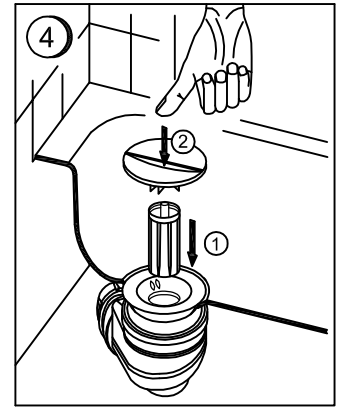

Bases de chuveiro / Platos de ducha / Shower tray

ESFERA

	Ref.	A	B	C	D	E	F	G	H
	B80EFC5D	800 ±5	800 ±5	150	150		80	Ø52 ⁺³ ₋₂	
	B90EFC5D	900 ±5	900 ±5	150	150		80	Ø52 ⁺³ ₋₂	
	B100EFC5D	1000 ±5	1000 ±5	150	150		80	Ø52 ⁺³ ₋₂	
	B80EFAC5D	800 ±5	800 ±5	130	150	300	80	Ø52 ⁺³ ₋₂	500
	B90EFAC5D	900 ±5	900 ±5	130	150	400	80	Ø52 ⁺³ ₋₂	500
	B10070EFC5D	1000 ±5	700 ±5	150	150		80	Ø52 ⁺³ ₋₂	
	B12070EFC5D	1200 ±5	700 ±5	150	150		80	Ø52 ⁺³ ₋₂	
	B14070EFC5D	1400 ±5	700 ±5	150	150		80	Ø52 ⁺³ ₋₂	
	B16070EFC5D	1600 ±5	700 ±5	150	150		80	Ø52 ⁺³ ₋₂	

mm

Português

Esta base de duche pode ser instalada como se mostra nas vinhetas:

1. Embutido.
2. Semi-embutido com apoio.
3. Apoiado em caixa de areia ou pés reguláveis.

Español

Este plato de ducha puede instalarse según se muestra en las viñetas:

1. Empotrado.
2. Semiempotrado con apoyo.
3. Soportado sobre la base de caja de arena o pies ajustables.

English

This shower tray can be installed as shown in the drawings:

1. Embedded.
2. Semi-embedded supported.
3. Based in box sand or adjustable feet.