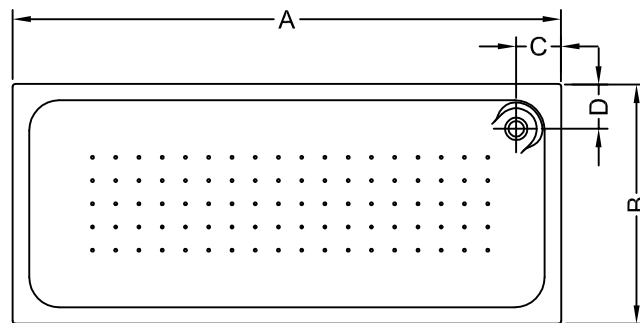

Bases de chuveiro / Platos de ducha / Shower tray

ESFERA

	Ref.	A	B	C	D	E	F	G	H
	B80EFC5D	800 ±5	800 ±5	150	150		80	Ø52 ⁺³ ₋₂	
	B90EFC5D	900 ±5	900 ±5	150	150		80	Ø52 ⁺³ ₋₂	
	B100EFC5D	1000 ±5	1000 ±5	150	150		80	Ø52 ⁺³ ₋₂	
	B80EFAC5D	800 ±5	800 ±5	130	150	300	80	Ø52 ⁺³ ₋₂	500
	B90EFAC5D	900 ±5	900 ±5	130	150	400	80	Ø52 ⁺³ ₋₂	500
	B10070EFC5D	1000 ±5	700 ±5	150	150		80	Ø52 ⁺³ ₋₂	
	B12070EFC5D	1200 ±5	700 ±5	150	150		80	Ø52 ⁺³ ₋₂	
	B14070EFC5D	1400 ±5	700 ±5	150	150		80	Ø52 ⁺³ ₋₂	
	B16070EFC5D	1600 ±5	700 ±5	150	150		80	Ø52 ⁺³ ₋₂	

mm

Português

Esta base de duche pode ser instalada como se mostra nas vinhetas:

1. Embutido.
2. Semi-embutido com apoio.
3. Apoiado em caixa de areia ou pés reguláveis.

Español

Este plato de ducha puede instalarse según se muestra en las viñetas:

1. Empotrado.
2. Semiempotrado con apoyo.
3. Soportado sobre la base de caja de arena o pies ajustables.

English

This shower tray can be installed as shown in the drawings:

1. Embedded.
2. Semi-embedded supported.
3. Based in box sand or adjustable feet.