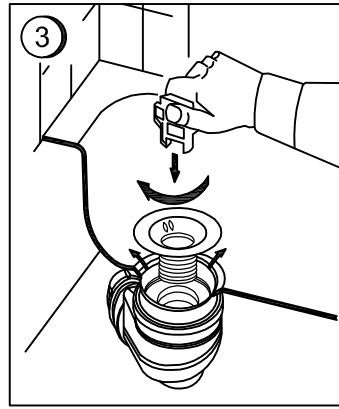

Bases de chuveiro / Platos de ducha / Shower tray

ESFERA

	Ref.	A	B	C	D	E	F	G	H
	B80EFC5D	800 ±5	800 ±5	150	150		80	Ø52 ⁺³ ₋₂	
	B90EFC5D	900 ±5	900 ±5	150	150		80	Ø52 ⁺³ ₋₂	
	B100EFC5D	1000 ±5	1000 ±5	150	150		80	Ø52 ⁺³ ₋₂	
	B80EFAC5D	800 ±5	800 ±5	130	150	300	80	Ø52 ⁺³ ₋₂	500
	B90EFAC5D	900 ±5	900 ±5	130	150	400	80	Ø52 ⁺³ ₋₂	500
	B10070EFC5D	1000 ±5	700 ±5	150	150		80	Ø52 ⁺³ ₋₂	
	B12070EFC5D	1200 ±5	700 ±5	150	150		80	Ø52 ⁺³ ₋₂	
	B14070EFC5D	1400 ±5	700 ±5	150	150		80	Ø52 ⁺³ ₋₂	
	B16070EFC5D	1600 ±5	700 ±5	150	150		80	Ø52 ⁺³ ₋₂	

mm

Português

Esta base de duche pode ser instalada como se mostra nas vinhetas:

1. Embutido.
2. Semi-embutido com apoio.
3. Apoiado em caixa de areia ou pés reguláveis.

Español

Este plato de ducha puede instalarse según se muestra en las viñetas:

1. Empotrado.
2. Semiempotrado con apoyo.
3. Soportado sobre la base de caja de arena o pies ajustables.

English

This shower tray can be installed as shown in the drawings:

1. Embedded.
2. Semi-embedded supported.
3. Based in box sand or adjustable feet.