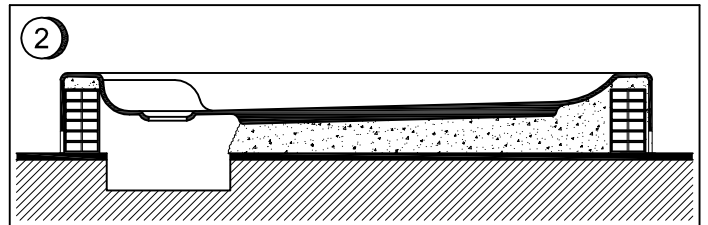

Bases de chuveiro / Platos de ducha / Shower tray

ESFERA

	Ref.	A	B	C	D	E	F	G	H
	B80EFC5D	800 ±5	800 ±5	150	150		80	Ø52 ⁺³ ₋₂	
	B90EFC5D	900 ±5	900 ±5	150	150		80	Ø52 ⁺³ ₋₂	
	B100EFC5D	1000 ±5	1000 ±5	150	150		80	Ø52 ⁺³ ₋₂	
	B80EFAC5D	800 ±5	800 ±5	130	150	300	80	Ø52 ⁺³ ₋₂	500
	B90EFAC5D	900 ±5	900 ±5	130	150	400	80	Ø52 ⁺³ ₋₂	500
	B10070EFC5D	1000 ±5	700 ±5	150	150		80	Ø52 ⁺³ ₋₂	
	B12070EFC5D	1200 ±5	700 ±5	150	150		80	Ø52 ⁺³ ₋₂	
	B14070EFC5D	1400 ±5	700 ±5	150	150		80	Ø52 ⁺³ ₋₂	
	B16070EFC5D	1600 ±5	700 ±5	150	150		80	Ø52 ⁺³ ₋₂	

mm

Português

Esta base de duche pode ser instalada como se mostra nas vinhetas:

1. Embutido.
2. Semi-embutido com apoio.
3. Apoiado em caixa de areia ou pés reguláveis.

Español

Este plato de ducha puede instalarse según se muestra en las viñetas:

1. Empotrado.
2. Semiempotrado con apoyo.
3. Soportado sobre la base de caja de arena o pies ajustables.

English

This shower tray can be installed as shown in the drawings:

1. Embedded.
2. Semi-embedded supported.
3. Based in box sand or adjustable feet.